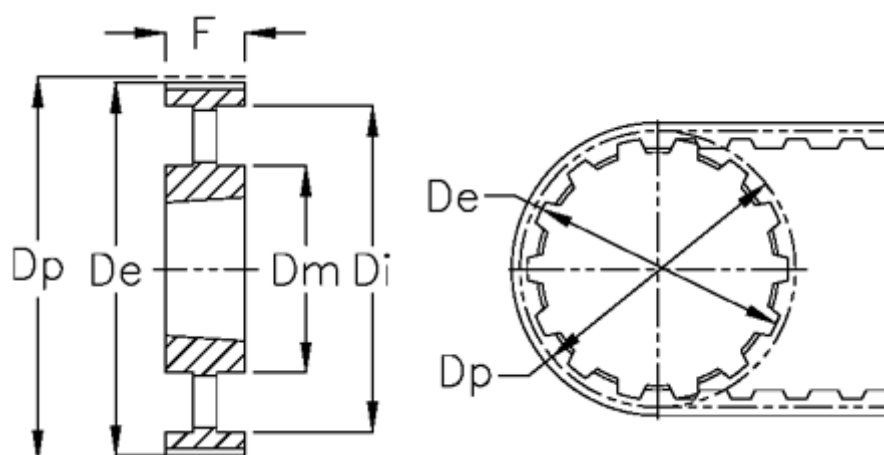

Varenummer: 604133216085
Beskrivelse: Tandremskive for taperbøsning
HTD 216 14M 85 TL 4040

Mål

Bredde	= 85	S	= 102
De	= 959.76	Tandantal	= 216
Di	= 920	Type	= 14M
Dm	= 190	Vægt	= 91.5
Dp	= 962.57		
F	= 102		
For bøsning	= 4040		
Max boring	= 100		